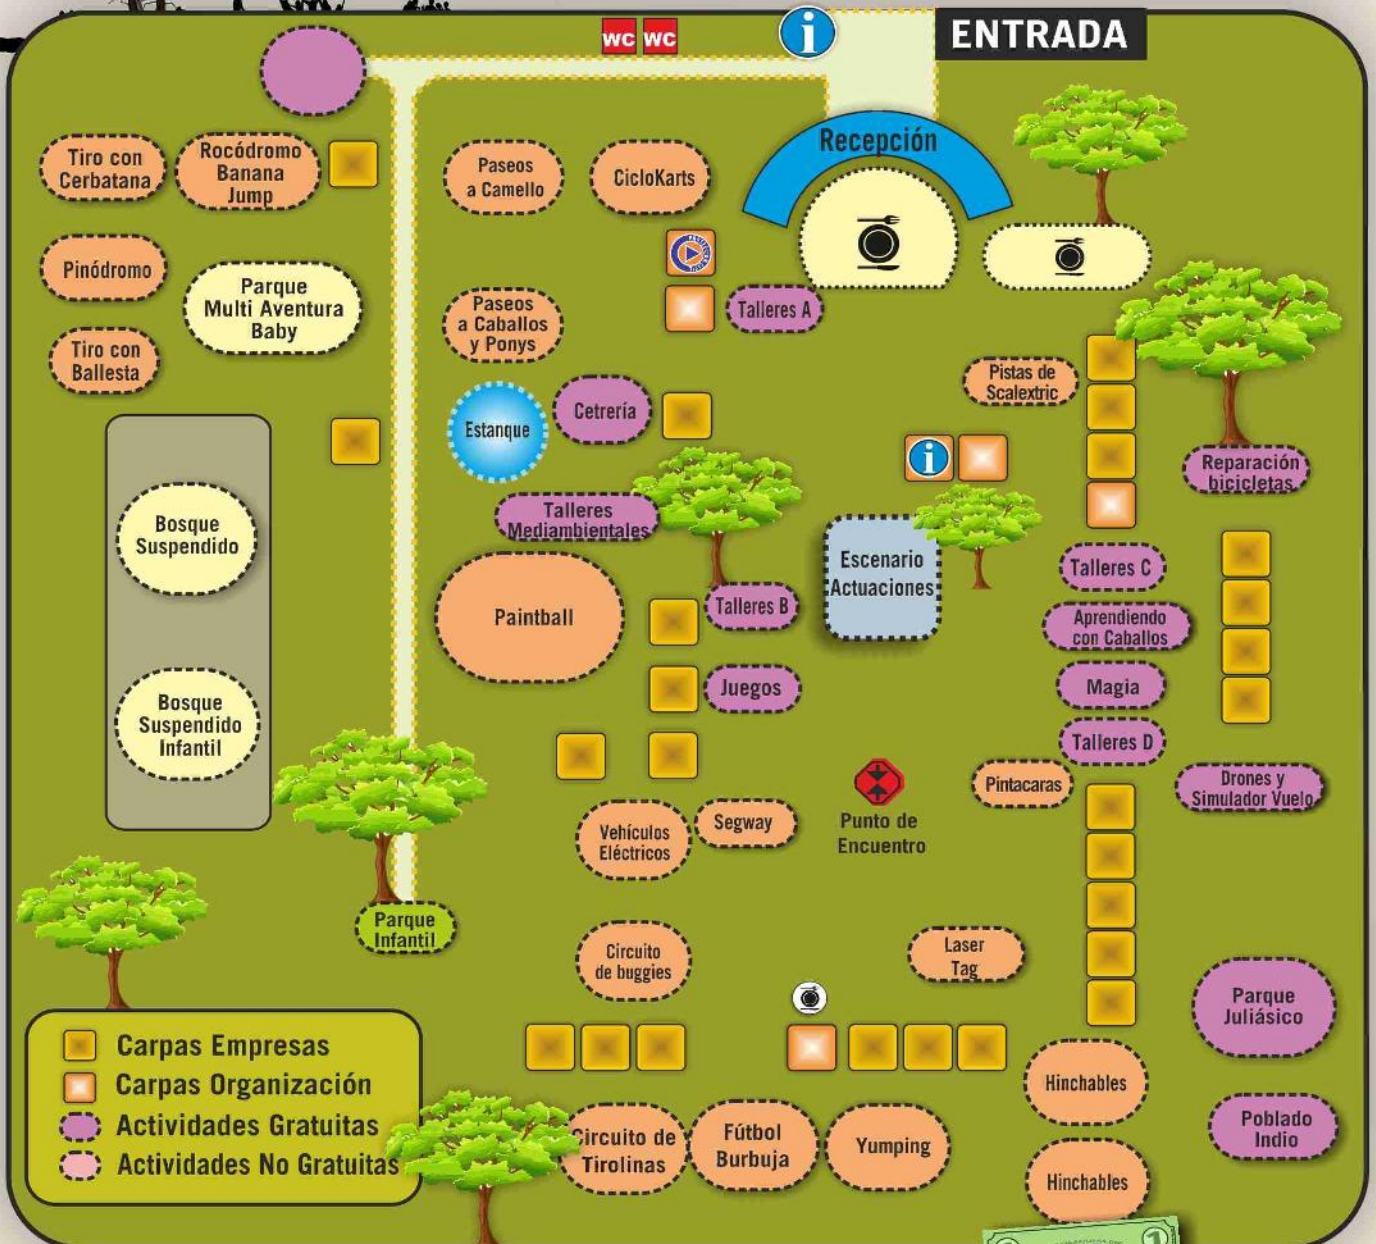

del 15 al 17 de noviembre

Centro de Naturaleza La Juliana
BOLLULLOS DE LA MITACIÓN

Entrada Gratuita

Plano de Distribución

Ven a disfrutar de multitud de actividades de **TURISMO ACTIVO** y además ...

**Animación - Mágia - Pop-Rock
Charangas - Circo - Exhibiciones**